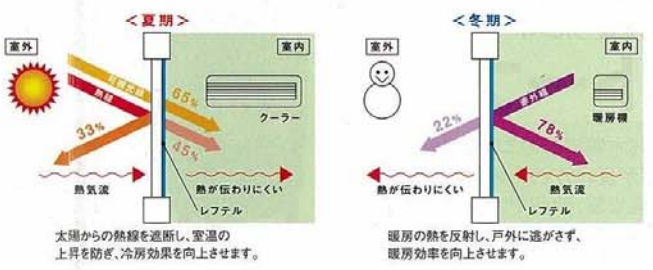

断熱性

透明でありながら、太陽日射熱の約25~50%を遮断します。

高透明性

可視光線は透過しますので、屋内の明るさや景観を保つことができます。

ガラス飛散防止効果

特殊技術により、ガラス破損時の破片の飛散・落下防止効果を発揮します。

即応性

窓ガラスに貼るだけで対応可能な特別な工事は必要ありません。

防音性

屋外の騒音を室内に伝えにくく、快適な生活空間をつくれます。

快適な生活は窓の断熱から。

省エネ対策

断熱による省エネ対策には、次のような方法があります。

レフテルの効果

夏場は太陽からの直射熱を強く受ける窓際の温度上昇を抑え、冬場は暖房を通常より抑えながら室内の温度の平均化を図ることができるため、省エネルギーに役立ちます。

紫外線を
99%カット!!