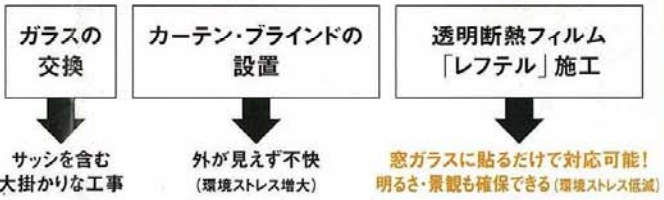

防音性

屋外の騒音を室内に伝えにくく、快適な生活空間をつくれます。

快適な生活は窓の断熱から。

省エネ対策

断熱による省エネ対策には、次のような方法があります。

レフテルの効果

夏場は太陽からの直射熱を強く受ける窓際の温度上昇を抑え、冬場は暖房を通常より抑えながら室内の温度の平均化を図ることができるため、省エネルギーに役立ちます。

紫外線を
99%カット!!